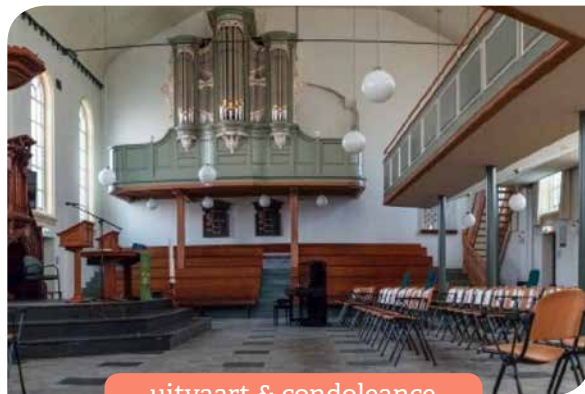

Zalencentrum Swaenswijk

📍 Jongkindt Coninckstraat 2b
2406 AP Alphen aan den Rijn
☎ 0172 - 47 42 20
www.zalencentrumswaenswijk.nl

Aantal personen: 10 - 150

uitvaart & condoleance

Zalencentrum Swaenswijk beschikt over verschillende zalen. Er is een stiltecentrum waar de overledene kan worden opgebaard, een kerkzaal voor een gedenkdienst en een grote condoleanceruimte, waar de nabestaanden in alle rust en zonder tijdsdruk kunnen samenkomen. Wat hapjes, drankjes en maaltijden betreft is er van alles mogelijk.